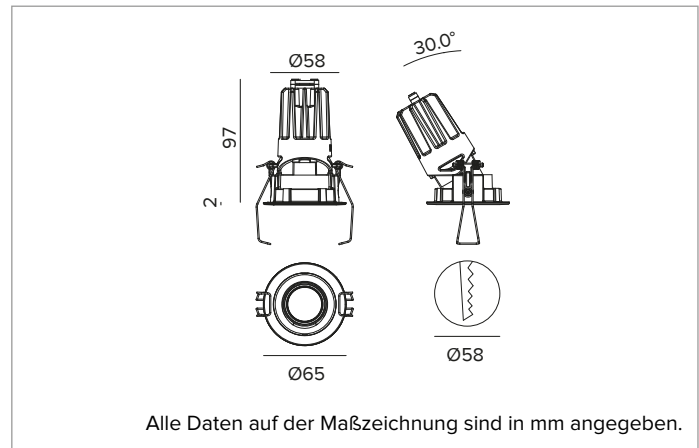

## Ausrichtbarer LED-Einbaustrahler als Trim-Version

	3000K	H(m)	D(m)	Emax(lx)		
	Ra90		23°			
	Fixture Power	11W	1	0.41	3571	
	Source Flux	909lm	2	0.81	893	
	Fixture Flux	702lm	3	1.22	397	
	Efficacy	64lm/W	4	1.63	223	
TS1334	I <sub>max</sub> =3929cd/klm	I <sub>max</sub>	3571cd	5	2.03	143